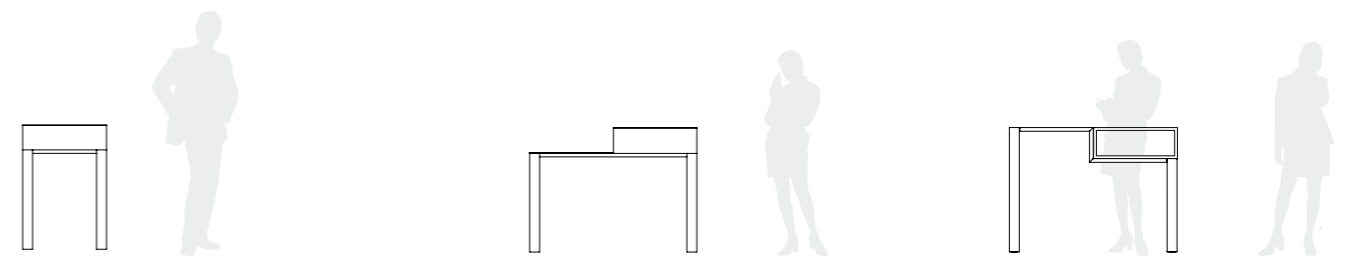

ad ognuno il suo the right solution for everyone

F06, è una serie versatile, studiata per soddisfare qualsiasi tipologia di esigenza funzionale e per adattarsi perfettamente all'ambiente di utilizzo.

La gamma di proposte, si articola su due larghezze che vengono declinati su ripiani in vetro retroverniciato o su supporti in legno per l'appoggio e il contenimento.

Sia che l'utilizzo sia rivolto all'esposizione, o come piano d'appoggio per l'operatore, i moduli della serie F06, rappresentano un arredo raffinato ma al tempo stesso di grande utilità.

F06 is a versatile series, created to satisfy any and every functional need and to be perfectly suitable to all environments.

The range of proposals is articulated on two width declined on back-coated glass surfaces or on wooden surfaces used as support or product's storage and display. No matter if its use is for display or as a working surface for the operator, the modules of F06 series represent a fine furnishing yet very useful.