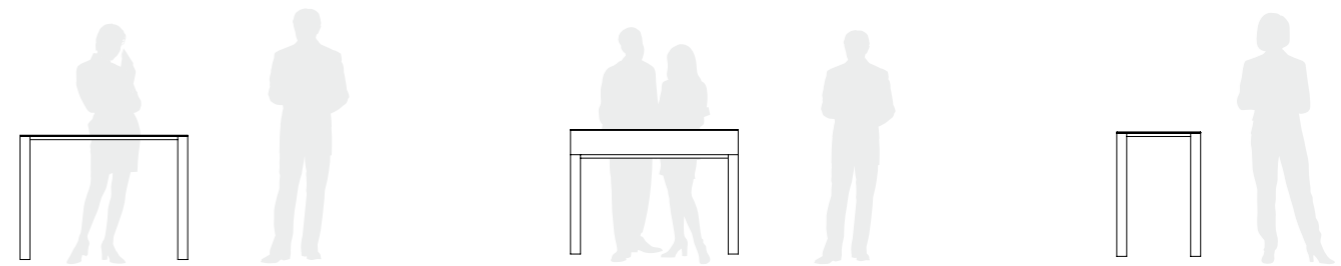

ad ognuno il suo the right solution for everyone

F06, è una serie versatile, studiata per soddisfare qualsiasi tipologia di esigenza funzionale e per adattarsi perfettamente all'ambiente di utilizzo.

La gamma di proposte, si articola su due larghezze che vengono declinati su ripiani in vetro retroverniciato o su supporti in legno per l'appoggio e il contenimento.

Sia che l'utilizzo sia rivolto all'esposizione, o come piano d'appoggio per l'operatore, i moduli della serie F06, rappresentano un arredo raffinato ma al tempo stesso di grande utilità.

F06 is a versatile series, created to satisfy any and every functional need and to be perfectly suitable to all environments.

The range of proposals is articulated on two width declined on back-coated glass surfaces or on wooden surfaces used as support or product's storage and display. No matter if its use is for display or as a working surface for the operator, the modules of F06 series represent a fine furnishing yet very useful.