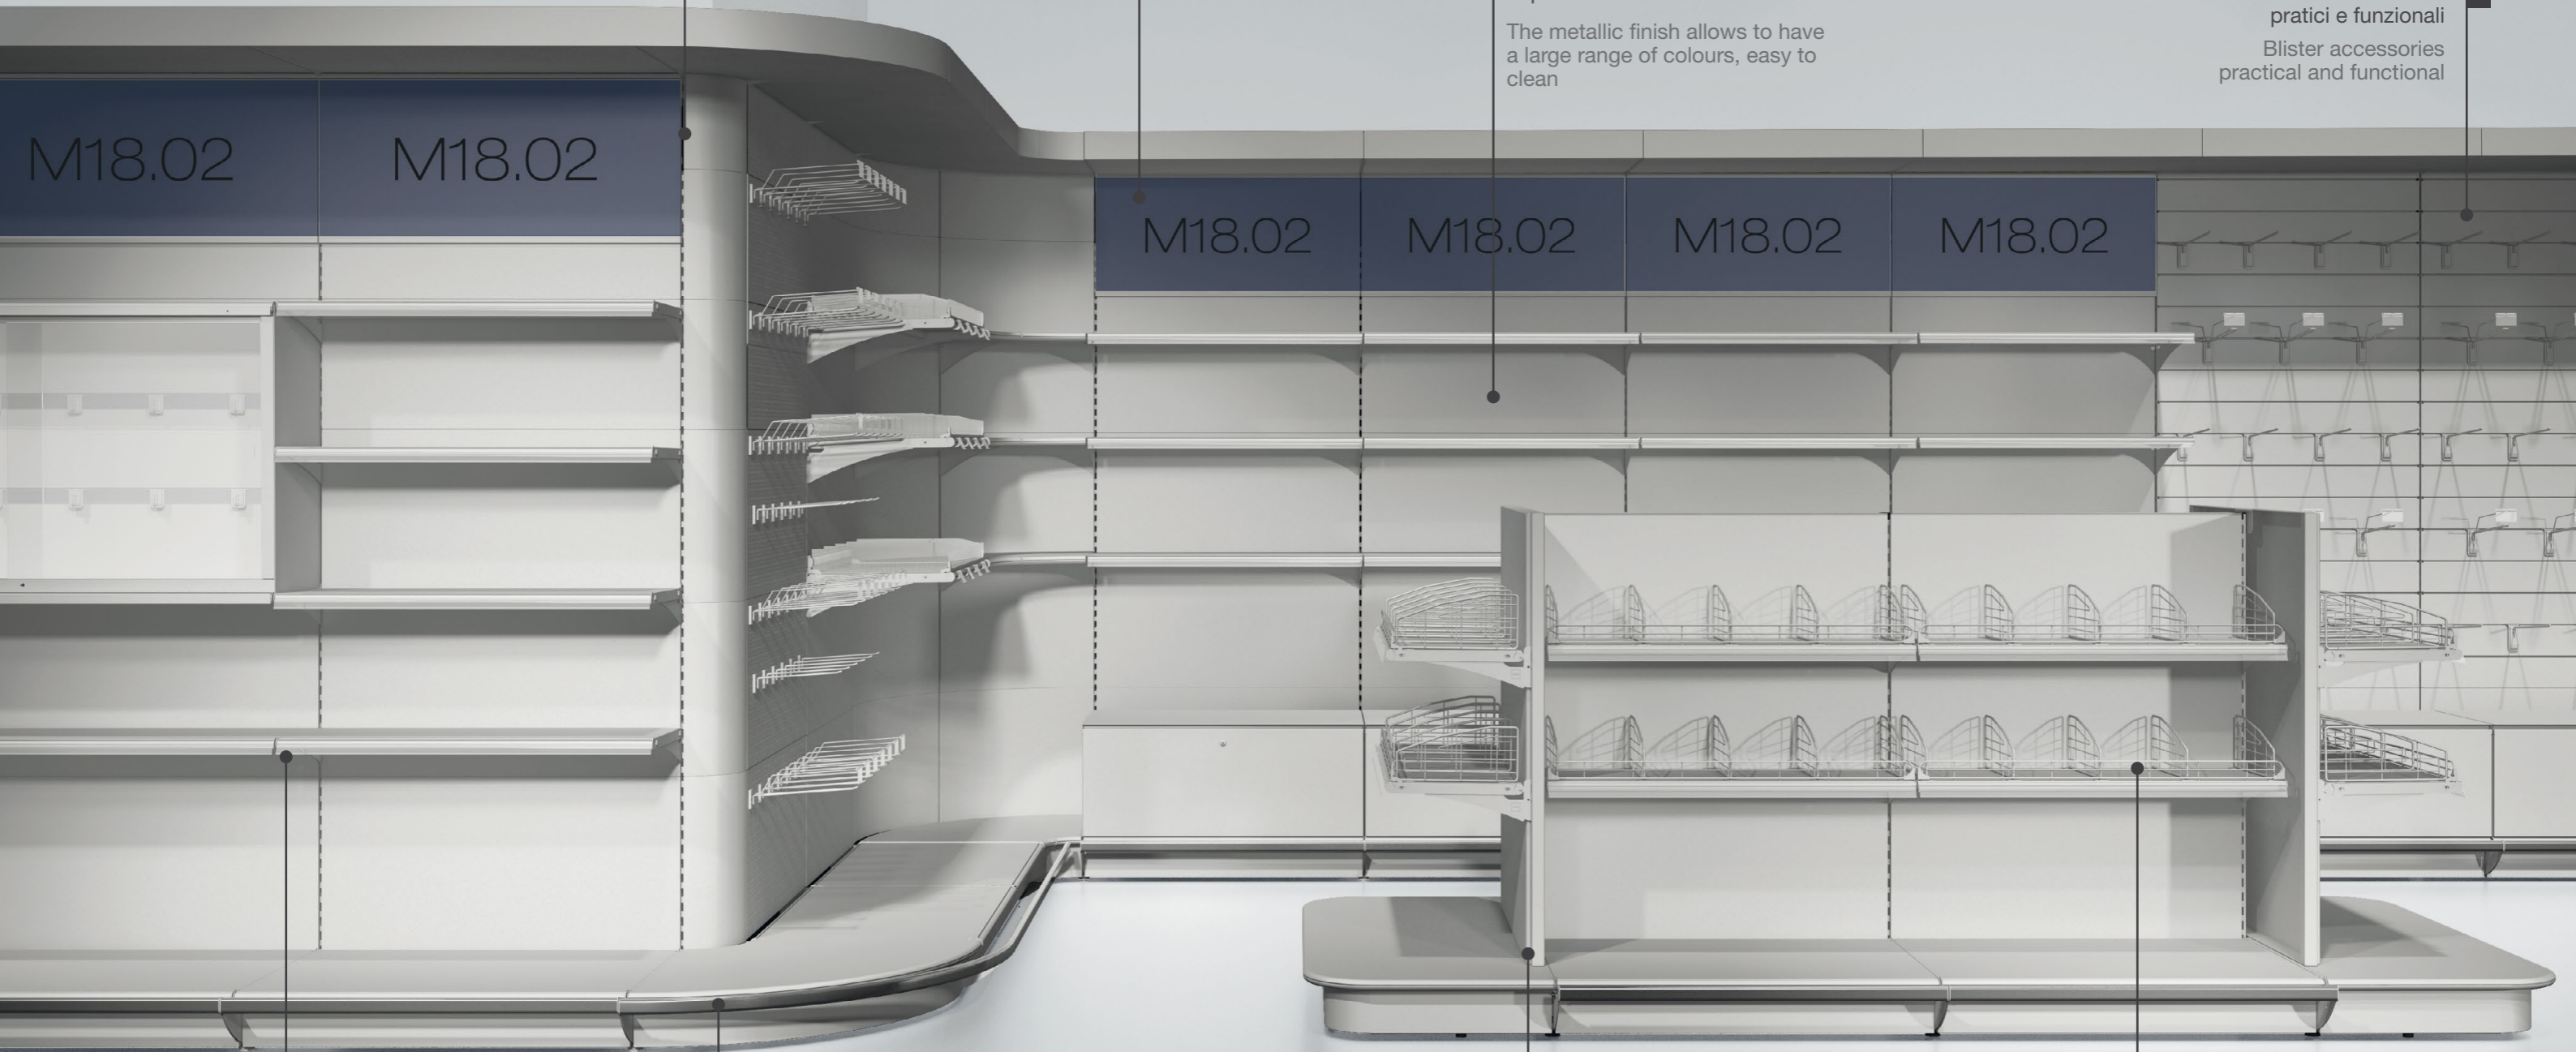

M18.02 versatile e robusto M18.02 versatile and strong

COME LO VEDE L'OPERATORE HOW THE OPERATOR SEES IT

Struttura estremamente resistente e versatile
Structure very strong and versatile

Comunicazione grafica personalizzabile
Customisable communication

La finitura metallica permette grande varietà di colori e praticità di pulizia
The metallic finish allows to have a large range of colours, easy to clean

Accessori blister pratici e funzionali
Blister accessories practical and functional

Informazioni chiare ed ordinate grazie agli elementi portaprezzo
Information clear and well organised thanks to price holders

Elementi di protezione perfettamente integrati
Protection elements perfectly integrated

Le testate di gondola aumentano la possibilità di esporre il prodotto
Gondola heads to increase the display area

Gli elementi di divisori rendono ordinato il visual merchandising
Visual merchandise better organised with dividers