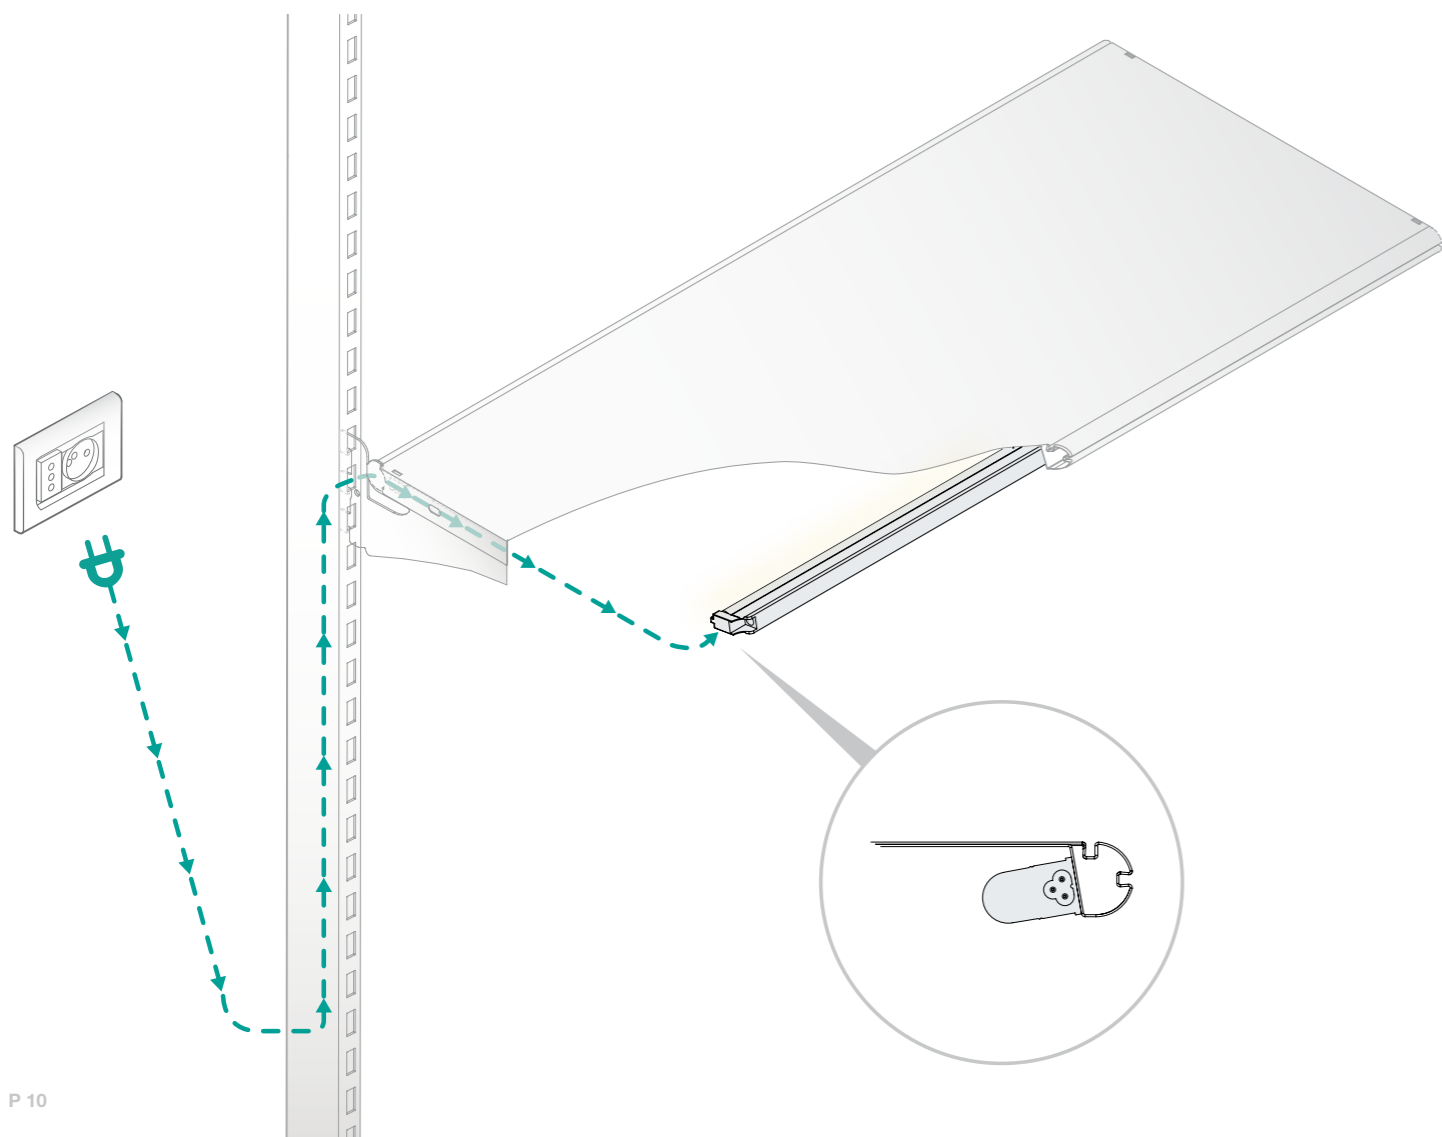

luce che valorizza l'esposizione light enhancing the display

La luce integrata nei ripiani, rappresenta un valore aggiunto di estrema importanza perché enfatizza il prodotto e rende le esposizioni preziose ed accurate. La cura del design applicato e le giuste scelte tecniche, hanno permesso di integrare gli elementi luminosi in modo raffinato, mantenendo inalterata la pulizia di forme che caratterizza tutta la serie M18.02.

Light sources embedded in the shelves are an added value very very important, because in this way the product is put on first place and the display becomes accurate and precious. The care put in the applied design and the right technology allow to integrate the light elements with precision, keeping unchanged the straightforward lines that are the peculiarity of M18.02.